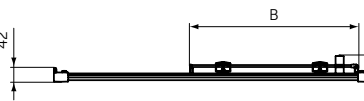

- Высота 1950 мм
- Хромированная металлическая ручка
- Ролики с плавным ходом
- Легкое защелкивание верхних роликов
- Для монтажа с поддоном или без поддона
- Реверсивный монтаж

| | A (мм) | B (мм) |
|-------|-----------|--------|
| K9273 | 970-1020 | 513 |
| K9274 | 1020-1070 | 538 |
| K9275 | 1070-1120 | 563 |
| K9277 | 1170-1220 | 613 |
| K9278 | 1370-1420 | 713 |