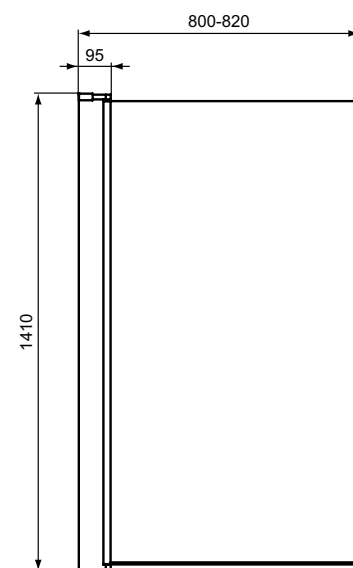

ВАРИАНТЫ УГЛОВОЙ УСТАНОВКИ

Сегментные/асимметричные сегментные

Данные закругленные ограждения вписываются практически в любой дизайн ванной комнаты, создавая открытое пространство даже в тесных помещениях.

Сдвижная Дверь с боковой панелью

Сдвижные двери обеспечивают максимальный доступ там, где ограниченное пространство мешает их открыванию наружу. Но они также могут прекрасно подойти и для более просторных помещений, создавая душевые зоны класса люкс.

Угловой вход

Когда пространство ограничено со всех сторон душевого ограждения, угловой вход со сдвижными дверцами является эффективным решением.

Распашная дверь с боковой панелью

Данные двери открываются нараспашку, обеспечивая широкий доступ, и будучи скомбинированными с боковой панелью, создают легкую и воздушную зону душа.

Двустворчатая дверь с боковой панелью

Идеальное решение для пространств, где использование большой распашной двери может быть неудобным или невозможным. Совместите две стеклянных двери, открывающиеся раздельно в противоположные стороны. Это, естественно, уменьшит диапазон открывания каждой двери перед душевым ограждением.

УСТАНОВКА В НИШУ

Сдвижная дверь

Сдвижные двери - практичное решение для ниш, особенно в больших помещениях. Дверь скользит на роликах с плавным ходом, обеспечивая доступ в ограждение.

Распашная дверь

Данные двери отлично подходят для ниш, обеспечивая максимальное душевое пространство в сочетании с максимально свободным доступом.

Двустворчатая дверь

Использование конфигурации с двустворчатыми дверьми позволяет Вам установить более широкое душевое ограждение, поскольку такие двери создают сравнительно небольшие препятствия снаружи.