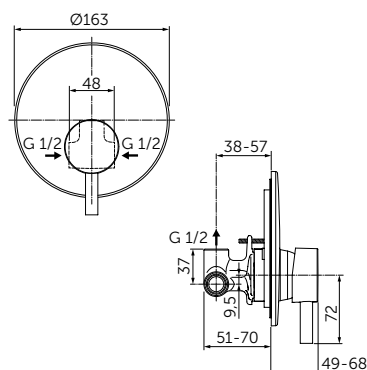

ВСТРАИВАЕМЫЙ СМЕСИТЕЛЬ ДЛЯ ДУША, ПОЛНЫЙ КОМПЛЕКТ

| ОПИСАНИЕ | Артикул |
|--|---------|
| Без переключения | A6940XG |
| <ul style="list-style-type: none"> Встраиваемый и настенный комплекты (полный комплект) Картридж на керамических дисках 47 мм Металлическая рукоятка с индикаторами горячей / холодной воды Металлическая накладка | |