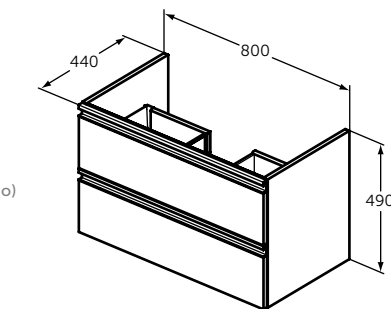

Артикул

T0051ZT