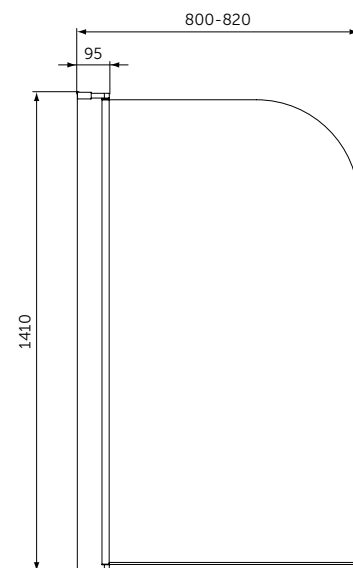

ЭКРАНЫ ДЛЯ ВАНН

ОПИСАНИЕ

Экран с закругленным углом 800

Артикул

T9924V3

- Высота 1400 мм
- Толщина стекла 5 мм
- Покрытие Idealclean
- Легкое защелкивание верхних крышек
- Горизонтальная регулировка до 20 мм
- Реверсивная версия