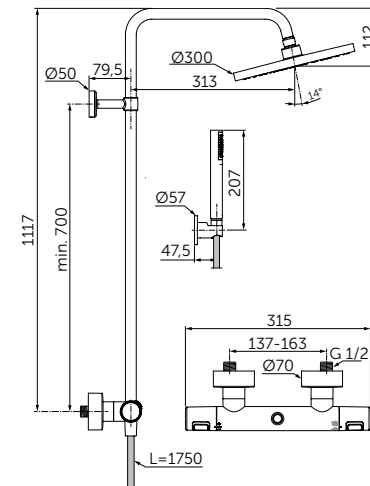

НАСТЕННЫЙ ТЕРМОСТАТИЧЕСКИЙ СМЕСИТЕЛЬ ДЛЯ ДУША

ОПИСАНИЕ

Термостатический смеситель для душа

Артикул

A7201XG

- Термостатический картридж FirmaFlow® Therm
- Монтаж на стандартных эксцентриках, скрытые гайки
- Затворы на керамических дисках G1/2 180°
- Технология "Cool body" ("Холодный корпус")
- Рукоятки с ограничителями температуры (40°C) и потока воды (50%)
- Встроенный обратный клапан
- Соответствие EN1111

НАСТЕННЫЙ ТЕРМОСТАТИЧЕСКИЙ СМЕСИТЕЛЬ ДЛЯ ВАННЫ/ДУША

ОПИСАНИЕ

Термостатический смеситель для ванны/душа

Артикул

A7544XG

- Термостатический картридж FirmaFlow® Therm
- Монтаж на стандартных эксцентриках, скрытые гайки
- Керамический переключатель интегрирован в рукоятку 180°
- Технология "Cool body" ("Холодный корпус")
- Рукоятки с ограничителями температуры (40°C) и потока воды (50%)
- Встроенный обратный клапан
- Соответствие EN1111

ДУШЕВАЯ СИСТЕМА С ТЕРМОСТАТОМ ДЛЯ ДУША

ОПИСАНИЕ

Термостатический смеситель, круглый ручной и верхний душ

Артикул

A7545XG

- Термостатический картридж FirmaFlow® Therm
- Монтаж на стандартных эксцентриках, скрытые гайки
- Керамический переключатель интегрирован в рукоятку 180°
- Технология "Cool body" ("Холодный корпус")
- Рукоятки с ограничителями температуры (40°C) и потока воды (50%)
- Встроенный обратный клапан
- Пластиковый верхний душ 200 мм, ограничение потока 12 л/мин.
- 1-функциональная душевая лейка Idealrain 100 мм, ограничение потока 8 л/мин.
- Шланг 1750 мм Idealflex
- Соответствие EN1111

ДУШЕВАЯ СИСТЕМА С ТЕРМОСТАТОМ ДЛЯ ДУША, С ТЕЛЕСКОПИЧЕСКОЙ ШТАНГОЙ

ОПИСАНИЕ

Термостатический смеситель, круглый ручной и верхний душ

Артикул

A7546XG