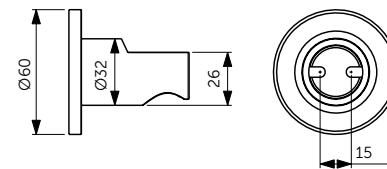

Артикул

BC806XG