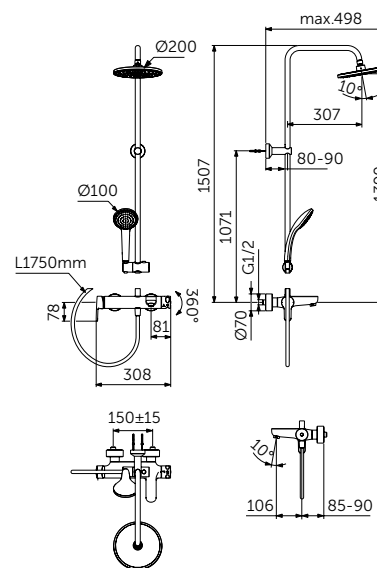

ОПИСАНИЕ	Артикул
Однорукоятковый смеситель для ванны/душа, ручной душ, верхний душ	BC749XG

- Картридж 38 мм FirmaFlow с функцией HWTC (ограничение горячей воды) и CLICK
- Монтаж на стандартных эксцентриках, скрытые гайки
- Металлическая рукоятка с индикаторами горячей / холодной воды
- Встроенный обратный клапан
- 3-х ходовой керамический переключатель интегрирован в рукоятку 360°
- Металлическое крепление к стене (компенсация до 10 мм)
- Пластиковый верхний душ 200 мм, ограничение потока 12 л/мин.
- 1-функциональная душевая лейка Idealrain 100 мм, ограничение потока 8 л/мин.
- Шланг 1750 мм Idealflex