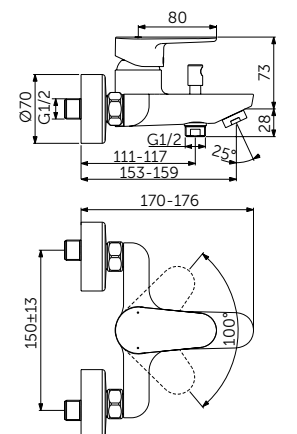

Простой монтаж Easy Fix

Экономия воды

Light-Move

Простой монтаж Easy Fix

Экономия воды

Light-Move