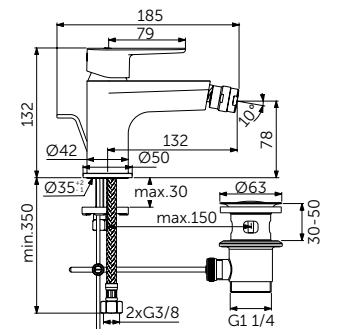

СМЕСИТЕЛЬ ДЛЯ РАКОВИНЫ GRANDE

ОПИСАНИЕ	Артикул
Без донного клапана	BC554XG
С донным клапаном click-clack	BD131XG

- Система монтажа EasyFix®
- Аэратор Slim 5 л/мин
- FirmaFlow® картридж на керамических дисках 28 мм
- Ограничитель температуры
- Гибкая подводка G3/8 PEX
- Зона комфорта: высота 120 мм

ВСТРАИВАЕМЫЙ СМЕСИТЕЛЬ ДЛЯ РАКОВИНЫ (НАСТЕННЫЙ КОМПЛЕКТ)

ОПИСАНИЕ	Артикул
Литой излив 224 мм	BD133XG

- Металлическая накладка
- Металлическая рукоятка с индикаторами горячей / холодной воды
- Аэратор Slim 5 л/мин
- Встраиваемый комплект A1313NU приобретается дополнительно

СМЕСИТЕЛЬ ДЛЯ РАКОВИНЫ GRANDE

ОПИСАНИЕ	Артикул
С металлическим донным клапаном	BC699XG

- Система монтажа EasyFix®
- Аэратор Slim 5 л/мин
- FirmaFlow® картридж на керамических дисках 28 мм
- Ограничитель температуры
- Гибкая подводка G3/8 PEX
- Зона комфорта: высота 120 мм
- Рекомендован только для раковин с переливом

СМЕСИТЕЛЬ ДЛЯ БИДЕ

ОПИСАНИЕ	Артикул
С металлическим донным клапаном	BC705XG

- Система монтажа EasyFix®
- Аэратор на шаровом шарнире 5 л/мин
- FirmaFlow® картридж на керамических дисках 28 мм
- Ограничитель температуры
- Гибкая подводка G3/8 PEX

СМЕСИТЕЛЬ ДЛЯ РАКОВИНЫ GRANDE, РУКОЯТКА СБОКУ

ОПИСАНИЕ	Артикул
Без донного клапана	BC555XG

- Система монтажа EasyFix®
- Аэратор Slim 5 л/мин
- FirmaFlow® картридж на керамических дисках 28 мм
- Ограничитель температуры
- Гибкая подводка G3/8 PEX
- Зона комфорта: высота 159 мм

НАСТЕННЫЙ СМЕСИТЕЛЬ ДЛЯ ДУША

ОПИСАНИЕ	Артикул
Без переключения	BC499XG

- FirmaFlow® картридж на керамических дисках 38 мм
- Ограничитель температуры
- Обратный клапан
- Монтаж на стандартных эксцентриках

СМЕСИТЕЛЬ ДЛЯ РАКОВИНЫ GRANDE, РУКОЯТКА СБОКУ

ОПИСАНИЕ	Артикул
С металлическим донным клапаном	BC703XG