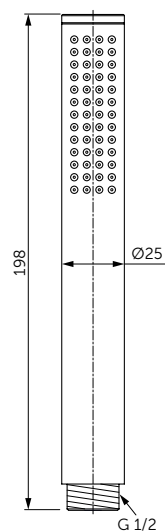

РУЧНОЙ ДУШ

ОПИСАНИЕ	Артикул
Stick	BC774XG
• Металлический ручной душ Stick • 1-функциональный • Легкоочищаемые резиновые форсунки • Подсоединение G 1/2"