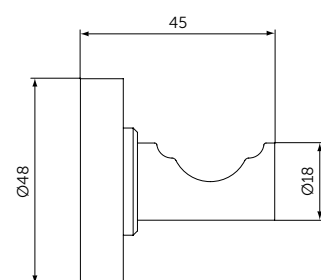

ОПИСАНИЕ
 Полотенцедержатель

- Ш:450 В:48 Г:59 мм
- Для настенного монтажа

Артикул
 A9117XG

КРЮЧОК

ОПИСАНИЕ
 Крючок для полотенца

- Ш:48 В:48 Г:45 мм
- Для настенного монтажа

Артикул
 A9115XG

ДЕРЖАТЕЛЬ ДЛЯ ТУАЛЕТНОЙ БУМАГИ

ОПИСАНИЕ
 Держатель для туалетной бумаги

- Ш:48 В:147 Г:59 мм
- Для настенного монтажа

Артикул
 A9132XG

МЫЛЬНИЦА С ДЕРЖАТЕЛЕМ

ОПИСАНИЕ
 Мыльница с держателем

- Ш:114 В:48 Г:127 мм
- Матовое стекло
- Для настенного монтажа