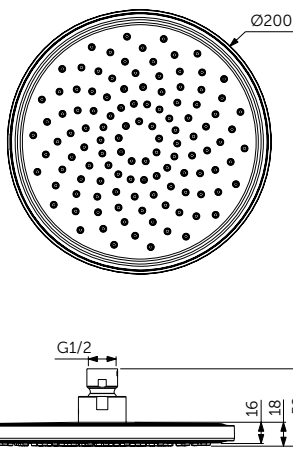

РУЧНОЙ ДУШ

ОПИСАНИЕ	Артикул
Stick	BC774XG
• Металлический ручной душ Stick • 1-функциональный • Легкоочищаемые резиновые форсунки • Подсоединение G 1/2"	

ШЛАНГ ДЛЯ ДУША

ОПИСАНИЕ	Артикул
1250 мм	A3306XG
1750 мм	A4109XG
• Уменьшает известковый налет и облегчает очистку • Соединительные гайки с разъемами G1/2" • Анти-скручивание • Надежный - выдерживает до 50 кг • Выдерживает постоянное давление до 5 бар	

КРУГЛЫЙ ВЕРХНИЙ ДУШ

ОПИСАНИЕ	Артикул
Ø200 мм	BD140XG
• 1-функциональный • Ограничение потока 12 л/мин. • Легкоочищаемые резиновые форсунки • Для монтажа с горизонтальным настенным (B9445XG) или вертикальным потолочным держателем (B9446XG) • Подсоединение G 1/2"	

КРУГЛЫЙ ВЕРХНИЙ ДУШ

ОПИСАНИЕ	Артикул
Ø300 мм	A5803XG
• Металлический • 1-функциональный • Ограничение потока 12 л/мин. (съемный ограничитель) • Легкоочищаемые резиновые форсунки • Для монтажа с горизонтальным настенным (B9445XG) или вертикальным потолочным держателем (B9446XG) • Подсоединение G 1/2"	

КВАДРАТНЫЙ ВЕРХНИЙ ДУШ

ОПИСАНИЕ	Артикул
200x200 мм	B0024XG
• Металлический • 1-функциональный • Ограничение потока 12 л/мин. (съемный ограничитель) • Легкоочищаемые резиновые форсунки • Для монтажа с горизонтальным настенным (B9445XG) или вертикальным потолочным держателем (B9446XG) • Подсоединение G 1/2"	

НАСТЕННЫЙ ДЕРЖАТЕЛЬ

ОПИСАНИЕ	Артикул
400 мм	B9445XG
• Настенный держатель для верхнего душа - 400 мм • Металлическая накладка • Подсоединение G 1/2"