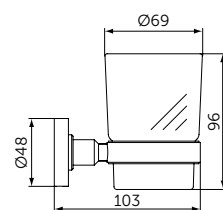

ОПИСАНИЕ
стакан с держателем

- Ш:66 В:96 Г:103 мм
- Матовое стекло
- Для настенного монтажа

Артикул
A9120XG