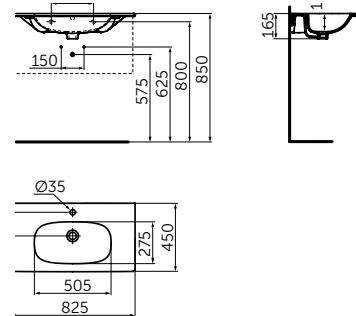

Артикул

T3509V3