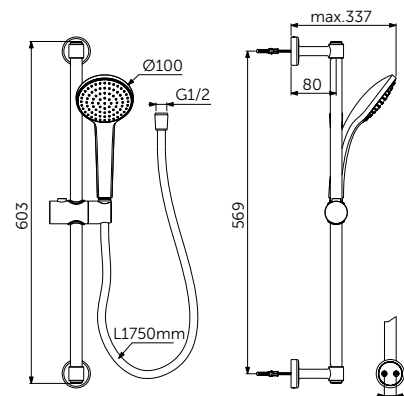

ДУШЕВАЯ СИСТЕМА СО СМЕСИТЕЛЕМ ДЛЯ ДУША

ОПИСАНИЕ	Артикул
Однорукоятковый смеситель для душа, ручной душ, верхний душ	BC750XG

- Картридж 38 мм FirmaFlow с функцией HWTC (ограничение горячей воды) и CLICK
- Монтаж на стандартных эксцентриках, скрытые гайки
- Металлическая рукоятка с индикаторами горячей / холодной воды
- Встроенный обратный клапан
- Керамический переключатель интегрирован в рукоятку 180°
- Металлическое крепление к стене (компенсация до 10 мм)
- Пластиковый верхний душ 200 мм, ограничение потока 12 л/мин.
- 1-функциональная душевая лейка Idealrain 100мм, ограничение потока 8 л/мин.
- Шланг 1750 мм Idealflex

ДУШЕВАЯ СИСТЕМА ДЛЯ МОНТАЖА С НАСТЕННЫМ СМЕСИТЕЛЕМ

ОПИСАНИЕ	Артикул
Ручной и верхний душ	BC747XG

- Керамический переключатель 90°
- Пластиковый верхний душ 200 мм, ограничение потока 12 л/мин.
- 1-функциональная душевая лейка Idealrain 100мм, ограничение потока 8 л/мин.
- Крепление к стене регулируется по вертикали для легкой установки
- Шланг 1750 мм Idealflex
- Шланг 800 мм Idealflex для подсоединения смесителя

ДУШЕВАЯ СИСТЕМА СО СМЕСИТЕЛЕМ ДЛЯ ВАННЫ - 1126 ММ

ОПИСАНИЕ	Артикул
Однорукоятковый смеситель для ванны/душа, ручной душ, верхний душ	BC525XG

- Картридж 38 мм FirmaFlow с функцией HWTC (ограничение горячей воды) и CLICK
- Монтаж на стандартных эксцентриках, скрытые гайки
- Металлическая рукоятка с индикаторами горячей / холодной воды
- Встроенный обратный клапан
- 3-х ходовой керамический переключатель интегрирован в рукоятку 360°
- Металлическое крепление к стене (компенсация до 10 мм)
- Пластиковый верхний душ 200 мм, ограничение потока 12 л/мин.
- 1-функциональная душевая лейка Idealrain 100 мм, ограничение потока 8 л/мин.
- Шланг 1750 мм Idealflex

ДУШЕВОЙ ГАРНИТУР