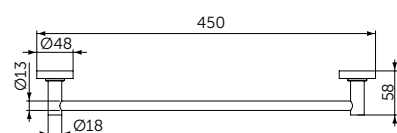

ОПИСАНИЕ
 Полотенцедержатель

- Ш:450 В:48 Г:59 мм
- Для настенного монтажа

Артикул
 A9117XG

КРЮЧОК

ОПИСАНИЕ
 Крючок для полотенца

- Ш:48 В:48 Г:45 мм
- Для настенного монтажа

Артикул
 A9115XG

ДЕРЖАТЕЛЬ ДЛЯ ТУАЛЕТНОЙ БУМАГИ