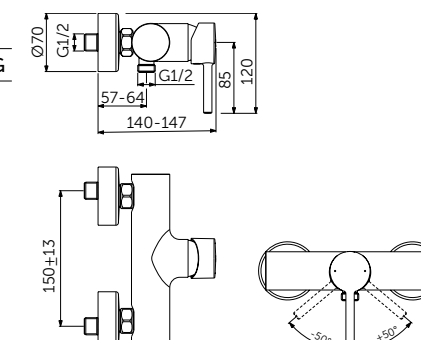

СМЕСИТЕЛЬ ДЛЯ РАКОВИНЫ

ОПИСАНИЕ	Артикул
Без донного клапана	BC268XG
С металлическим донным клапаном click-clack	BC822XG

- Система монтажа EasyFix®
- Скрытый аэратор 5 л/мин
- FirmaFlow® картридж на керамических дисках 28 мм
- Ограничитель температуры
- Гибкая подводка G3/8 PEX
- Зона комфорта: высота 75 мм
- BC822XG рекомендован только для раковин с переливом

ВСТРАИВАЕМЫЙ СМЕСИТЕЛЬ ДЛЯ РАКОВИНЫ (НАСТЕННЫЙ КОМПЛЕКТ)

ОПИСАНИЕ	Артикул
Трубчатый излив 190 мм	A6938XG

- Металлическая накладка
- Металлическая рукоятка с индикаторами горячей / холодной воды
- Скрытый аэратор
- Встраиваемый комплект A1313NU приобретается дополнительно

СМЕСИТЕЛЬ ДЛЯ РАКОВИНЫ

ОПИСАНИЕ	Артикул
С металлическим донным клапаном	BC193XG

- Система монтажа EasyFix®
- Скрытый аэратор 5 л/мин
- FirmaFlow® картридж на керамических дисках 28 мм
- Ограничитель температуры
- Гибкая подводка G3/8 PEX
- Зона комфорта: высота 75 мм
- Рекомендован только для раковин с переливом

СМЕСИТЕЛЬ ДЛЯ БИДЕ

ОПИСАНИЕ	Артикул
С металлическим донным клапаном	BC197XG

- Система монтажа EasyFix®
- Аэратор на шаровом шарнире 5 л/мин
- FirmaFlow® картридж на керамических дисках 28 мм
- Ограничитель температуры
- Гибкая подводка G3/8 PEX

VESSEL СМЕСИТЕЛЬ ДЛЯ РАКОВИНЫ-ЧАШИ

ОПИСАНИЕ	Артикул
Без донного клапана	BC269XG
С металлическим донным клапаном click-clack	BD137XG

- Система монтажа EasyFix®
- Скрытый аэратор 5 л/мин
- FirmaFlow® картридж на керамических дисках 28 мм
- Ограничитель температуры
- С винтовым соединением
- Гибкая подводка G3/8 PEX
- Зона комфорта: высота 250 мм

НАСТЕННЫЙ СМЕСИТЕЛЬ ДЛЯ ДУША

ОПИСАНИЕ	Артикул
Без переключения	BC200XG