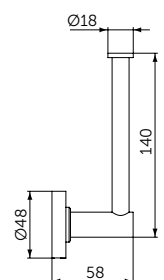

ОПИСАНИЕ
 Полотенцедержатель

- Ш:450 В:48 Г:59 мм
- Для настенного монтажа

Артикул
 A9117XG

КРЮЧОК

ОПИСАНИЕ
 Крючок для полотенца

- Ш:48 В:48 Г:45 мм
- Для настенного монтажа

Артикул
 A9115XG

ДЕРЖАТЕЛЬ ДЛЯ ТУАЛЕТНОЙ БУМАГИ

ОПИСАНИЕ
 Держатель для туалетной бумаги

- Ш:48 В:147 Г:59 мм
- Для настенного монтажа

Артикул
 A9132XG

МЫЛЬНИЦА С ДЕРЖАТЕЛЕМ

ОПИСАНИЕ
 Мыльница с держателем

- Ш:114 В:48 Г:127 мм
- Матовое стекло
- Для настенного монтажа