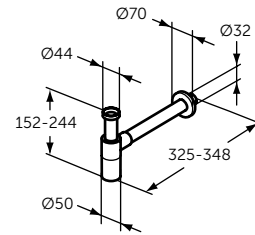

ДИЗАЙН-СИФОН ДЛЯ РАКОВИН

| ОПИСАНИЕ | Артикул |
|--|---------|
| Сифон 1 1/4" для раковин | T4441XG |
| <ul style="list-style-type: none"> 32 x 75 мм | |

OLEAS™ M1

| ОПИСАНИЕ | Артикул |
|-----------------------|---------|
| Округлая панель смыва | R0115A6 |