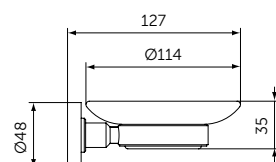

ПОЛОТЕНЦЕДЕРЖАТЕЛЬ

ОПИСАНИЕ
Полотенцедержатель

- Ш:450 В:48 Г:59 мм
- Для настенного монтажа

Артикул
A9117XG

КРЮЧОК

ОПИСАНИЕ
Крючок для полотенца

- Ш:48 В:48 Г:45 мм
- Для настенного монтажа

Артикул
A9115XG

ДЕРЖАТЕЛЬ ДЛЯ ТУАЛЕТНОЙ БУМАГИ

ОПИСАНИЕ
Держатель для туалетной бумаги

- Ш:48 В:147 Г:59 мм
- Для настенного монтажа

Артикул
A9132XG

МЫЛЬНИЦА С ДЕРЖАТЕЛЕМ

ОПИСАНИЕ
Мыльница с держателем

- Ш:114 В:48 Г:127 мм
- Матовое стекло
- Для настенного монтажа

Артикул
A9122XG

СТАКАН С ДЕРЖАТЕЛЕМ

ОПИСАНИЕ
стакан с держателем

- Ш:66 В:96 Г:103 мм
- Матовое стекло
- Для настенного монтажа

Артикул
A9120XG

СТЕКЛЯННАЯ ПОЛКА

ОПИСАНИЕ
Стеклянная полка

- Ш:520 В:48 Г:138 мм
- Матовое стекло
- Для настенного монтажа

Артикул
A9124XG

ТУАЛЕТНАЯ ЩЕТКА С ДЕРЖАТЕЛЕМ

ОПИСАНИЕ
Туалетная щетка с держателем

- Ш:110 В:375 Г:139 мм
- Матовое стекло
- Черная щетка
- Для настенного монтажа

Артикул
A9119XG

УГЛОВАЯ ПОЛОЧКА

ОПИСАНИЕ
Угловая полочка

- Ш:211 В:44 Г:127 мм
- Для настенного монтажа

Артикул
A9105XG

ПОЛОТЕНЦЕДЕРЖАТЕЛЬ-КОЛЬЦО

ОПИСАНИЕ
Полотенцедержатель-кольцо

- Ш:159 В:159 Г:58 мм
- Для настенного монтажа

Артикул
A9130XG

НАБОР АКСЕССУАРОВ

ОПИСАНИЕ
Набор аксессуаров

- A9119XG Туалетная щетка с держателем
- A9132XG Держатель для туалетной бумаги
- A9115XG Крючок

Артикул
A9246XG

НАБОР АКСЕССУАРОВ

ОПИСАНИЕ
Набор аксессуаров

- A9119XG Туалетная щетка с держателем
- A9120XG стакан с держателем
- A9122XG Мыльница с держателем

Артикул
A9245XG