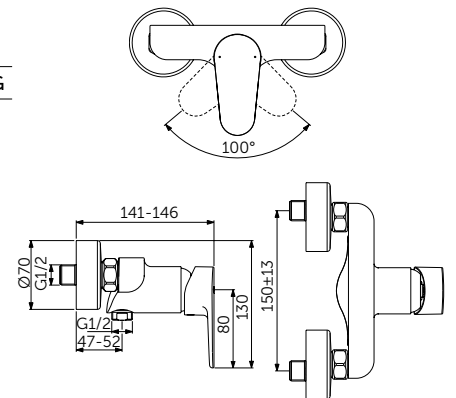

СМЕСИТЕЛЬ ДЛЯ РАКОВИНЫ GRANDE

ОПИСАНИЕ	Артикул
Без донного клапана	BC554XG
С донным клапаном click-clack	BD131XG

- Система монтажа EasyFix®
- Аэратор Slim 5 л/мин
- FirmaFlow® картридж на керамических дисках 28 мм
- Ограничитель температуры
- Гибкая подводка G3/8 PEX
- Зона комфорта: высота 120 мм

ВСТРАИВАЕМЫЙ СМЕСИТЕЛЬ ДЛЯ РАКОВИНЫ (НАСТЕННЫЙ КОМПЛЕКТ)

ОПИСАНИЕ	Артикул
Литой излив 224 мм	BD133XG

- Металлическая накладка
- Металлическая рукоятка с индикаторами горячей / холодной воды
- Аэратор Slim 5 л/мин
- Встраиваемый комплект A1313NU приобретается дополнительно

СМЕСИТЕЛЬ ДЛЯ РАКОВИНЫ GRANDE

ОПИСАНИЕ	Артикул
С металлическим донным клапаном	BC699XG

- Система монтажа EasyFix®
- Аэратор Slim 5 л/мин
- FirmaFlow® картридж на керамических дисках 28 мм
- Ограничитель температуры
- Гибкая подводка G3/8 PEX
- Зона комфорта: высота 120 мм
- Рекомендован только для раковин с переливом

СМЕСИТЕЛЬ ДЛЯ БИДЕ

ОПИСАНИЕ	Артикул
С металлическим донным клапаном	BC705XG

- Система монтажа EasyFix®
- Аэратор на шаровом шарнире 5 л/мин
- FirmaFlow® картридж на керамических дисках 28 мм
- Ограничитель температуры
- Гибкая подводка G3/8 PEX

СМЕСИТЕЛЬ ДЛЯ РАКОВИНЫ GRANDE, РУКОЯТКА СБОКУ

ОПИСАНИЕ	Артикул
Без донного клапана	BC555XG

- Система монтажа EasyFix®
- Аэратор Slim 5 л/мин
- FirmaFlow® картридж на керамических дисках 28 мм
- Ограничитель температуры
- Гибкая подводка G3/8 PEX
- Зона комфорта: высота 159 мм

НАСТЕННЫЙ СМЕСИТЕЛЬ ДЛЯ ДУША

ОПИСАНИЕ	Артикул
Без переключения	BC499XG

- FirmaFlow® картридж на керамических дисках 38 мм
- Ограничитель температуры
- Обратный клапан
- Монтаж на стандартных эксцентриках

СМЕСИТЕЛЬ ДЛЯ РАКОВИНЫ GRANDE, РУКОЯТКА СБОКУ

ОПИСАНИЕ	Артикул
С металлическим донным клапаном	BC703XG