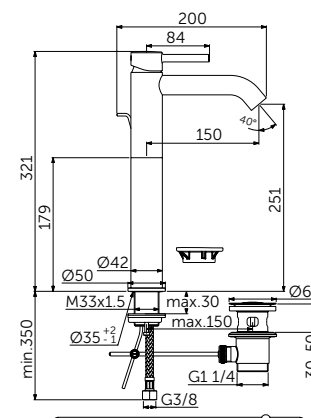

VESSEL СМЕСИТЕЛЬ ДЛЯ РАКОВИНЫ-ЧАШИ

| ОПИСАНИЕ | Артикул |
|---------------------------------|---------|
| С металлическим донным клапаном | BC194XG |

- Система монтажа EasyFix®
- Скрытый аэратор 5 л/мин
- FirmaFlow® картридж на керамических дисках 28 мм
- Ограничитель температуры
- С винтовым соединением
- Гибкая подводка G3/8 PEX
- Зона комфорта: высота 250 мм
- Рекомендован только для раковин с переливом