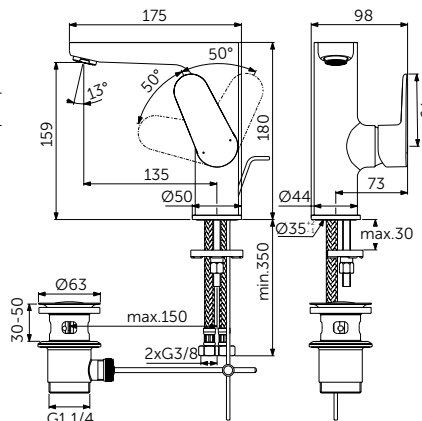

СМЕСИТЕЛЬ ДЛЯ РАКОВИНЫ GRANDE, РУКОЯТКА СБОКУ

| ОПИСАНИЕ | Артикул |
|---------------------------------|---------|
| С металлическим донным клапаном | BC703XG |

- Система монтажа EasyFix®
- Аэратор Slim 5 л/мин
- FirmaFlow® картридж на керамических дисках 28 мм
- Ограничитель температуры
- Гибкая подводка G3/8 PEX
- Зона комфорта: высота 159 мм
- Рекомендован только для раковин с переливом