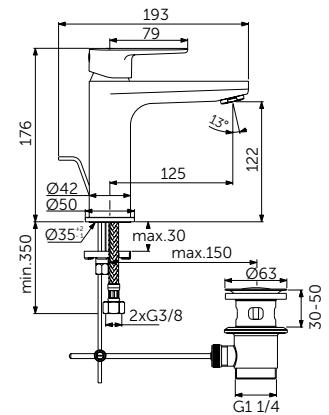

СМЕСИТЕЛЬ ДЛЯ РАКОВИНЫ GRANDE

ОПИСАНИЕ	Артикул
Без донного клапана	BC554XG
С донным клапаном click-clack	BD131XG

- Система монтажа EasyFix®
- Аэратор Slim 5 л/мин
- FirmaFlow® картридж на керамических дисках 28 мм
- Ограничитель температуры
- Гибкая подводка G3/8 PEX
- Зона комфорта: высота 120 мм

ВСТРАИВАЕМЫЙ СМЕСИТЕЛЬ ДЛЯ РАКОВИНЫ (НАСТЕННЫЙ КОМПЛЕКТ)

ОПИСАНИЕ	Артикул
Литой излив 224 мм	BD133XG

- Металлическая накладка
- Металлическая рукоятка с индикаторами горячей / холодной воды
- Аэратор Slim 5 л/мин
- Встраиваемый комплект A1313NU приобретается дополнительно

СМЕСИТЕЛЬ ДЛЯ РАКОВИНЫ GRANDE

ОПИСАНИЕ	Артикул
С металлическим донным клапаном	BC699XG

- Система монтажа EasyFix®
- Аэратор Slim 5 л/мин
- FirmaFlow® картридж на керамических дисках 28 мм
- Ограничитель температуры
- Гибкая подводка G3/8 PEX
- Зона комфорта: высота 120 мм
- Рекомендован только для раковин с переливом

СМЕСИТЕЛЬ ДЛЯ БИДЕ

ОПИСАНИЕ	Артикул
С металлическим донным клапаном	BC705XG

- Система монтажа EasyFix®
- Аэратор на шаровом шарнире 5 л/мин
- FirmaFlow® картридж на керамических дисках 28 мм
- Ограничитель температуры
- Гибкая подводка G3/8 PEX

СМЕСИТЕЛЬ ДЛЯ РАКОВИНЫ GRANDE, РУКОЯТКА СБОКУ

ОПИСАНИЕ	Артикул
Без донного клапана	BC555XG

- Система монтажа EasyFix®
- Аэратор Slim 5 л/мин
- FirmaFlow® картридж на керамических дисках 28 мм
- Ограничитель температуры
- Гибкая подводка G3/8 PEX
- Зона комфорта: высота 159 мм

НАСТЕННЫЙ СМЕСИТЕЛЬ ДЛЯ ДУША

ОПИСАНИЕ	Артикул
Без переключения	BC499XG

- FirmaFlow® картридж на керамических дисках 38 мм
- Ограничитель температуры
- Обратный клапан
- Монтаж на стандартных эксцентриках

СМЕСИТЕЛЬ ДЛЯ РАКОВИНЫ GRANDE, РУКОЯТКА СБОКУ

ОПИСАНИЕ	Артикул
С металлическим донным клапаном	BC703XG