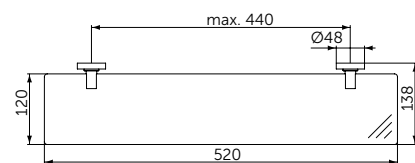

ОПИСАНИЕ
Стеклянная полка

- Ш:520 В:48 Г:138 мм
- Матовое стекло
- Для настенного монтажа

Артикул
A9124XG