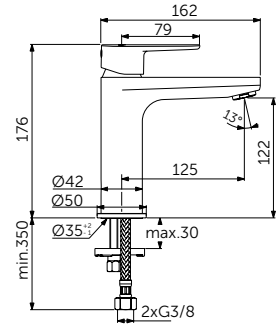

СМЕСИТЕЛЬ ДЛЯ РАКОВИНЫ GRANDE

ОПИСАНИЕ	Артикул
Без донного клапана	BC554XG
С донным клапаном click-clack	BD131XG

- Система монтажа EasyFix®
- Аэратор Slim 5 л/мин
- FirmaFlow® картридж на керамических дисках 28 мм
- Ограничитель температуры
- Гибкая подводка G3/8 PEX
- Зона комфорта: высота 120 мм

ВСТРАИВАЕМЫЙ СМЕСИТЕЛЬ ДЛЯ РАКОВИНЫ (НАСТЕННЫЙ КОМПЛЕКТ)

ОПИСАНИЕ	Артикул
Литой излив 224 мм	BD133XG

- Металлическая накладка
- Металлическая рукоятка с индикаторами горячей / холодной воды
- Аэратор Slim 5 л/мин
- Встраиваемый комплект A1313NU приобретается дополнительно

СМЕСИТЕЛЬ ДЛЯ РАКОВИНЫ GRANDE

ОПИСАНИЕ	Артикул
С металлическим донным клапаном	BC699XG

- Система монтажа EasyFix®
- Аэратор Slim 5 л/мин
- FirmaFlow® картридж на керамических дисках 28 мм
- Ограничитель температуры
- Гибкая подводка G3/8 PEX
- Зона комфорта: высота 120 мм
- Рекомендован только для раковин с переливом

СМЕСИТЕЛЬ ДЛЯ БИДЕ

ОПИСАНИЕ	Артикул
С металлическим донным клапаном	BC705XG

- Система монтажа EasyFix®
- Аэратор на шаровом шарнире 5 л/мин
- FirmaFlow® картридж на керамических дисках 28 мм
- Ограничитель температуры
- Гибкая подводка G3/8 PEX

СМЕСИТЕЛЬ ДЛЯ РАКОВИНЫ GRANDE, РУКОЯТКА СБОКУ

ОПИСАНИЕ	Артикул
Без донного клапана	BC555XG

- Система монтажа EasyFix®
- Аэратор Slim 5 л/мин
- FirmaFlow® картридж на керамических дисках 28 мм
- Ограничитель температуры
- Гибкая подводка G3/8 PEX
- Зона комфорта: высота 159 мм

НАСТЕННЫЙ СМЕСИТЕЛЬ ДЛЯ ДУША

ОПИСАНИЕ	Артикул
Без переключения	BC499XG

- FirmaFlow® картридж на керамических дисках 38 мм
- Ограничитель температуры
- Обратный клапан
- Монтаж на стандартных эксцентриках

СМЕСИТЕЛЬ ДЛЯ РАКОВИНЫ GRANDE, РУКОЯТКА СБОКУ

ОПИСАНИЕ	Артикул
С металлическим донным клапаном	BC703XG