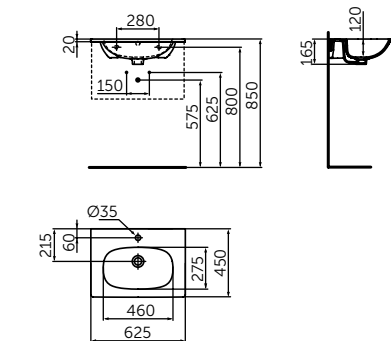

Артикул

T3510V3