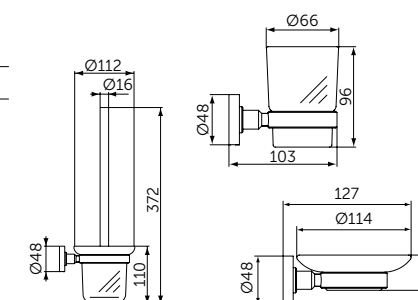

ОПИСАНИЕ
Набор аксессуаров

- A9119XG Туалетная щетка с держателем
- A9120XG стакан с держателем
- A9122XG Мыльница с держателем

Артикул
A9245XG