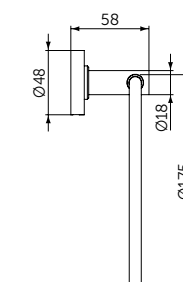

- Ш:211 В:44 Г:127 мм
- Для настенного монтажа

Артикул
 A9105XG

ПОЛОТЕНЦЕДЕРЖАТЕЛЬ-КОЛЬЦО

ОПИСАНИЕ
 Полотенцедержатель-кольцо

- Ш:159 В:159 Г:58 мм
- Для настенного монтажа

Артикул
 A9130XG

НАБОР АКСЕССУАРОВ