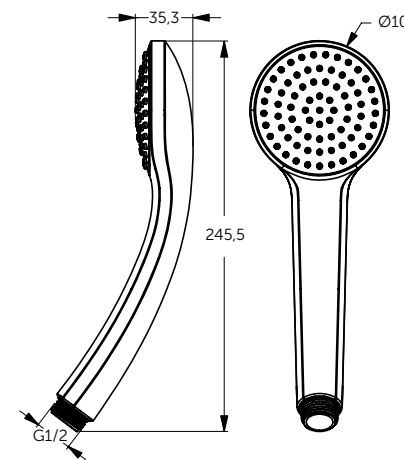

ДУШЕВОЙ ГАРНИТУР

| ОПИСАНИЕ | Артикул |
|----------------------------|---------|
| Ручной душ и штанга 600 мм | BD142XG |

- 1-функциональная душевая лейка 100 мм
- Штанга 600 мм
- Крепление к стене регулируется по вертикали для легкой установки
- Легкоочищаемые резиновые форсунки
- Ограничение потока 8 л/мин.
- Шланг 1750 мм Idealflex
- Регулируемый по высоте и углу наклона слайдер

ДУШЕВАЯ СИСТЕМА СО СМЕСИТЕЛЕМ ДЛЯ ВАННЫ - 1507 ММ

| ОПИСАНИЕ | Артикул |
|---|---------|
| Однорукоятковый смеситель для ванны/душа, ручной душ, верхний душ | BC749XG |

- Картридж 38 мм FirmaFlow с функцией HWTC (ограничение горячей воды) и CLICK
- Монтаж на стандартных эксцентриках, скрытые гайки
- Металлическая рукоятка с индикаторами горячей / холодной воды
- Встроенный обратный клапан
- 3-х ходовой керамический переключатель интегрирован в рукоятку 360°
- Металлическое крепление к стене (компенсация до 10 мм)
- Пластиковый верхний душ 200 мм, ограничение потока 12 л/мин.
- 1-функциональная душевая лейка Idealrain 100 мм, ограничение потока 8 л/мин.
- Шланг 1750 мм Idealflex

РУЧНОЙ ДУШ

| ОПИСАНИЕ | Артикул |
|----------|---------|
| Ø 100 мм | B9402XG |

- 1-функциональная душевая лейка
- Легкоочищаемые резиновые форсунки
- Подсоединение G 1/2"
- Ограничение потока 8 л/мин. (съемный ограничитель)