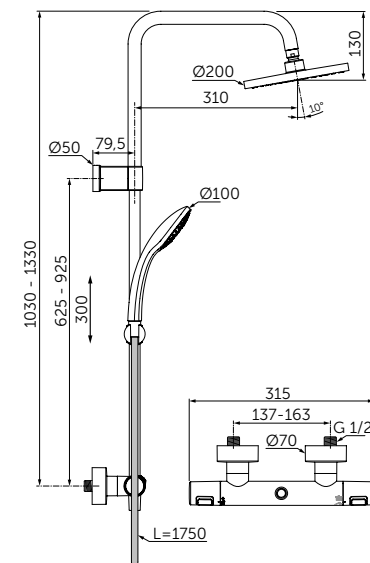

ДУШЕВАЯ СИСТЕМА С ТЕРМОСТАТОМ ДЛЯ ДУША, С ТЕЛЕСКОПИЧЕСКОЙ ШТАНГОЙ

ОПИСАНИЕ

Термостатический смеситель, круглый ручной и верхний душ

Артикул

A7546XG

- Вертикальная регулировка длины штанги возможна в процессе установки
- Термостатический картридж FirmaFlow® Therm
- Монтаж на стандартных эксцентриках, скрытые гайки
- Керамический переключатель интегрирован в рукоятку 180°
- Технология "Cool body" ("Холодный корпус")
- Рукоятки с ограничителями температуры (40°C) и потока воды (50%)
- Встроенный обратный клапан
- Пластиковый верхний душ 200 мм, ограничение потока 12 л/мин.
- 1-функциональная душевая лейка Idealrain 100мм, ограничение потока 8 л/мин.
- Шланг 1750 мм Idealflex
- Соответствие EN1111