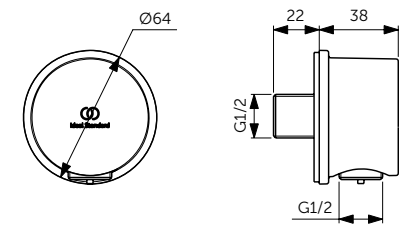

Артикул

BC808XG