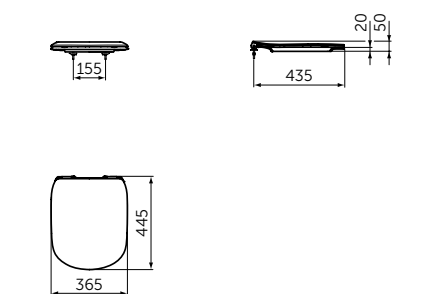

Артикул

T3527V3