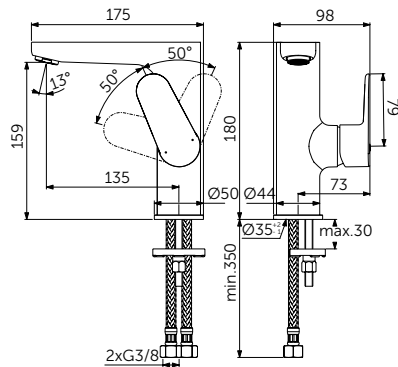

СМЕСИТЕЛЬ ДЛЯ РАКОВИНЫ GRANDE, РУКОЯТКА СБОКУ

| ОПИСАНИЕ | Артикул |
|---------------------|---------|
| Без донного клапана | BC555XG |

- Система монтажа EasyFix®
- Аэратор Slim 5 л/мин
- FirmaFlow® картридж на керамических дисках 28 мм
- Ограничитель температуры
- Гибкая подводка G3/8 PEX
- Зона комфорта: высота 159 мм