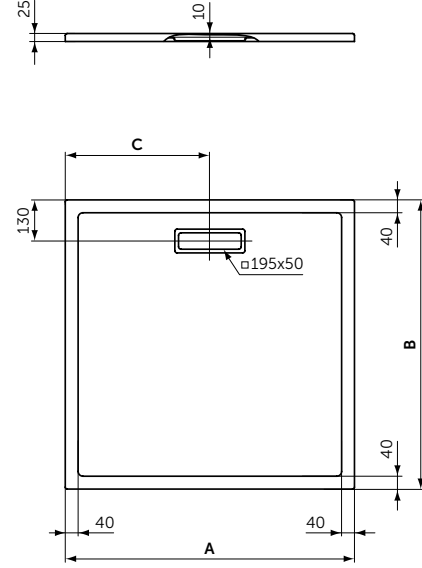

2 ФОРМЫ
8 РАЗМЕРОВ
ВСЕГО 25 ММ

КВАДРАТНЫЕ ПОДДОНЫ

| ОПИСАНИЕ | Артикул |
|----------|---------|
| 900 мм | T4467V3 |
| 800 мм | T4466V3 |

- Тонкий и изящный дизайн создает ощущение пространства
- Высота 25 мм
- Материал - акрил, легкий вес
- Светостойкий для предотвращения обесцвечивания
- Легкий и простой в установке одним человеком
- Универсальный монтаж: встроенный в пол, на полу, на ножках
- Сифон T4493, ножки T462767 и крепеж к стене K725567 заказываются дополнительно