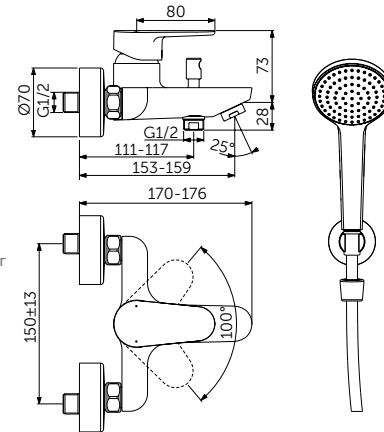

Артикул

BC706XG