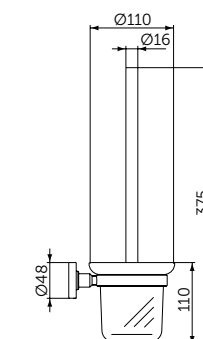

Артикул
 A9124XG

ТУАЛЕТНАЯ ЩЕТКА С ДЕРЖАТЕЛЕМ

ОПИСАНИЕ
 Туалетная щетка с держателем

- Ш:110 В:375 Г:139 мм
- Матовое стекло
- Черная щетка
- Для настенного монтажа

Артикул
 A9119XG

УГЛОВАЯ ПОЛОЧКА

ОПИСАНИЕ
 Угловая полочка