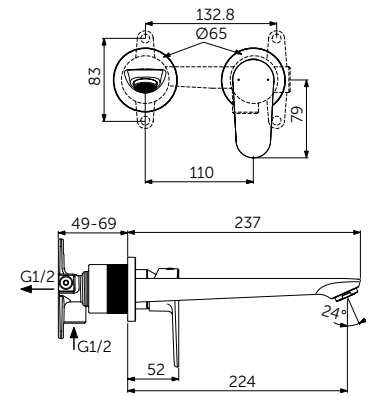

СМЕСИТЕЛЬ ДЛЯ РАКОВИНЫ GRANDE

ОПИСАНИЕ	Артикул
Без донного клапана	BC554XG
С донным клапаном click-clack	BD131XG

- Система монтажа EasyFix®
- Аэратор Slim 5 л/мин
- FirmaFlow® картридж на керамических дисках 28 мм
- Ограничитель температуры
- Гибкая подводка G3/8 PEX
- Зона комфорта: высота 120 мм

ВСТРАИВАЕМЫЙ СМЕСИТЕЛЬ ДЛЯ РАКОВИНЫ (НАСТЕННЫЙ КОМПЛЕКТ)

ОПИСАНИЕ	Артикул
Литой излив 224 мм	BD133XG

- Металлическая накладка
- Металлическая рукоятка с индикаторами горячей / холодной воды
- Аэратор Slim 5 л/мин
- Встраиваемый комплект A1313NU приобретается дополнительно

СМЕСИТЕЛЬ ДЛЯ РАКОВИНЫ GRANDE

ОПИСАНИЕ	Артикул
С металлическим донным клапаном	BC699XG

- Система монтажа EasyFix®
- Аэратор Slim 5 л/мин
- FirmaFlow® картридж на керамических дисках 28 мм
- Ограничитель температуры
- Гибкая подводка G3/8 PEX
- Зона комфорта: высота 120 мм
- Рекомендован только для раковин с переливом

СМЕСИТЕЛЬ ДЛЯ БИДЕ

ОПИСАНИЕ	Артикул
С металлическим донным клапаном	BC705XG

- Система монтажа EasyFix®
- Аэратор на шаровом шарнире 5 л/мин
- FirmaFlow® картридж на керамических дисках 28 мм
- Ограничитель температуры
- Гибкая подводка G3/8 PEX

СМЕСИТЕЛЬ ДЛЯ РАКОВИНЫ GRANDE, РУКОЯТКА СБОКУ

ОПИСАНИЕ	Артикул
Без донного клапана	BC555XG

- Система монтажа EasyFix®
- Аэратор Slim 5 л/мин
- FirmaFlow® картридж на керамических дисках 28 мм
- Ограничитель температуры
- Гибкая подводка G3/8 PEX
- Зона комфорта: высота 159 мм

НАСТЕННЫЙ СМЕСИТЕЛЬ ДЛЯ ДУША

ОПИСАНИЕ	Артикул
Без переключения	BC499XG

- FirmaFlow® картридж на керамических дисках 38 мм
- Ограничитель температуры
- Обратный клапан
- Монтаж на стандартных эксцентриках

СМЕСИТЕЛЬ ДЛЯ РАКОВИНЫ GRANDE, РУКОЯТКА СБОКУ

ОПИСАНИЕ	Артикул
С металлическим донным клапаном	BC703XG